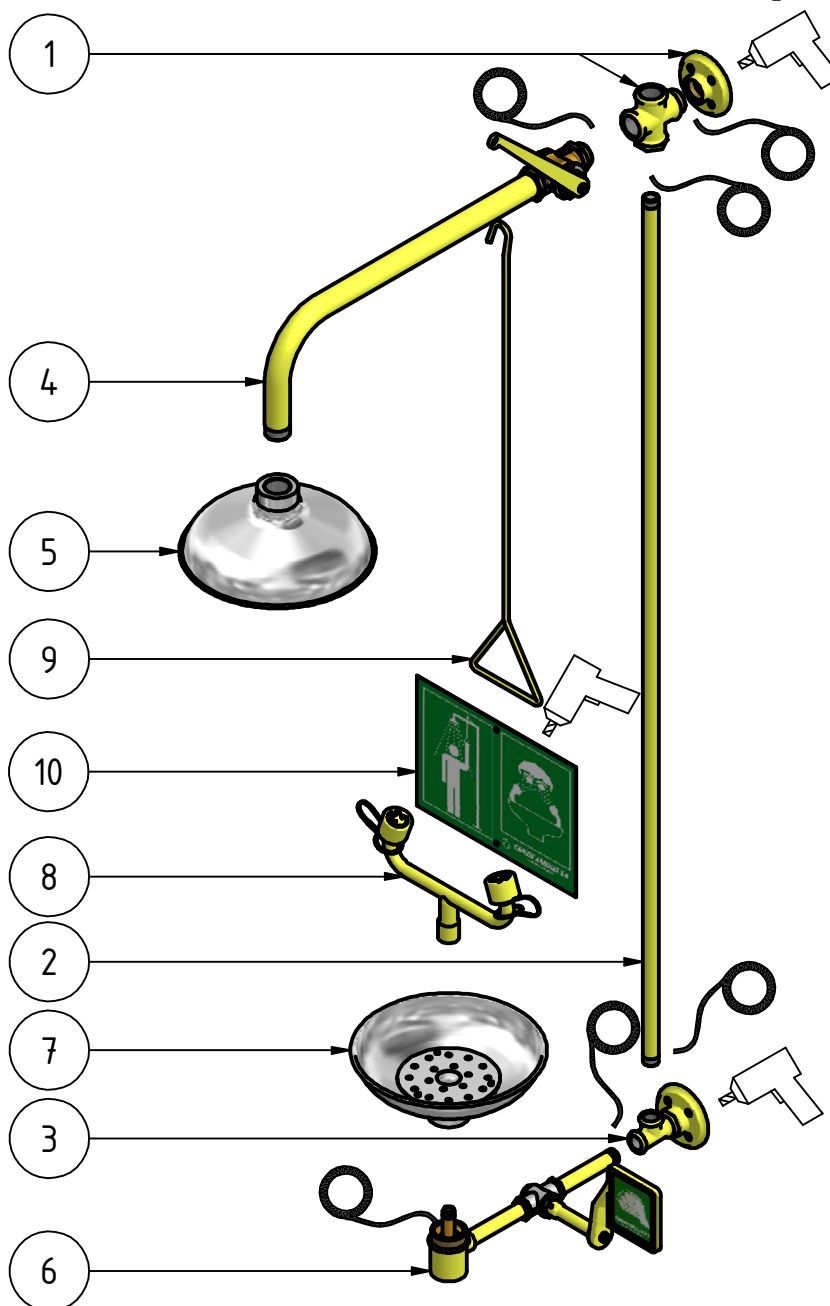

07/04/2010  
19/09/2016

REVISIÓN / REVISION: B

GRIFERÍA DE LABORATORIO / LABORATORY TAPS  
DUCHAS Y LAVAJOS DE EMERGENCIA / EMERGENCY SHOWERS AND EYEWASH  
Compositor Narvéez 10, Polígono Industrial Can Jardí, 08191 Rubí (Barcelona) - España  
Tel.: +34 935 860 780 • Fax: +34 936 973 226 • infoweb@carlosarboles.com • www.carlosarboles.com

MODELO / MODEL: 114285

DUCHA / LAVAJOS DE EMERGENCIA DE PARED, RECOGEDOR / ROCIADOR ACERO INOXIDABLE  
EMERGENCY SHOWER / EYE WASH WALL MOUNTED, STAINLESS STEEL BOWL / SHOWER HEAD

Este plano es propiedad de Carlos Arboles S.A. estando prohibida su reproducción y entrega a terceros sin previa autorización de Carlos Arboles S.A.  
This drawing is owned by Carlos Arboles S.A. prohibited its reproduction and delivery to third parties without prior permission of Carlos Arboles S.A.

Se recomienda ensamblar 1 + 2 + 3 antes del montaje en la pared  
It is recommended to assemble 1 + 2 + 3 before wall mounting

Lista de elementos / List of elements

Elemento / Element	Cantidad / Quantity	Modelo / Model	Descripción / Description
1	1	180039	CONJUNTO PLATINA 1"
2	1	892140	TUBO 1/2" x 1400 mm HIERRO
3	1	180108	CONJUNTO PLETINA 1x1/2" PARA LAVAJOS 4280
4	1	180075	CONJUNTO BRAZO DUCHA
5	1	192100	ROCIADOR DUCHA ACERO INOXIDABLE 1"
6	1	180065	CONJUNTO PARA MOD. NUEVOS
7	1	191150	RECOGEDOR LAVAJOS ACERO INOXIDABLE
8	1	190136	DISTRIBUIDOR LAVAJOS (PLÁSTICO)
9	1	190105	TIRADOR DUCHA HIERRO
10	1	191006	LETRERO DUCHA / LAVAJOS

MODELO / MODEL: 114285

DUCHA / LAVAJOS DE EMERGENCIA DE PARED, RECOGEDOR / ROCIADOR ACERO INOXIDABLE  
EMERGENCY SHOWER / EYE WASH WALL MOUNTED, STAINLESS STEEL BOWL / SHOWER HEAD